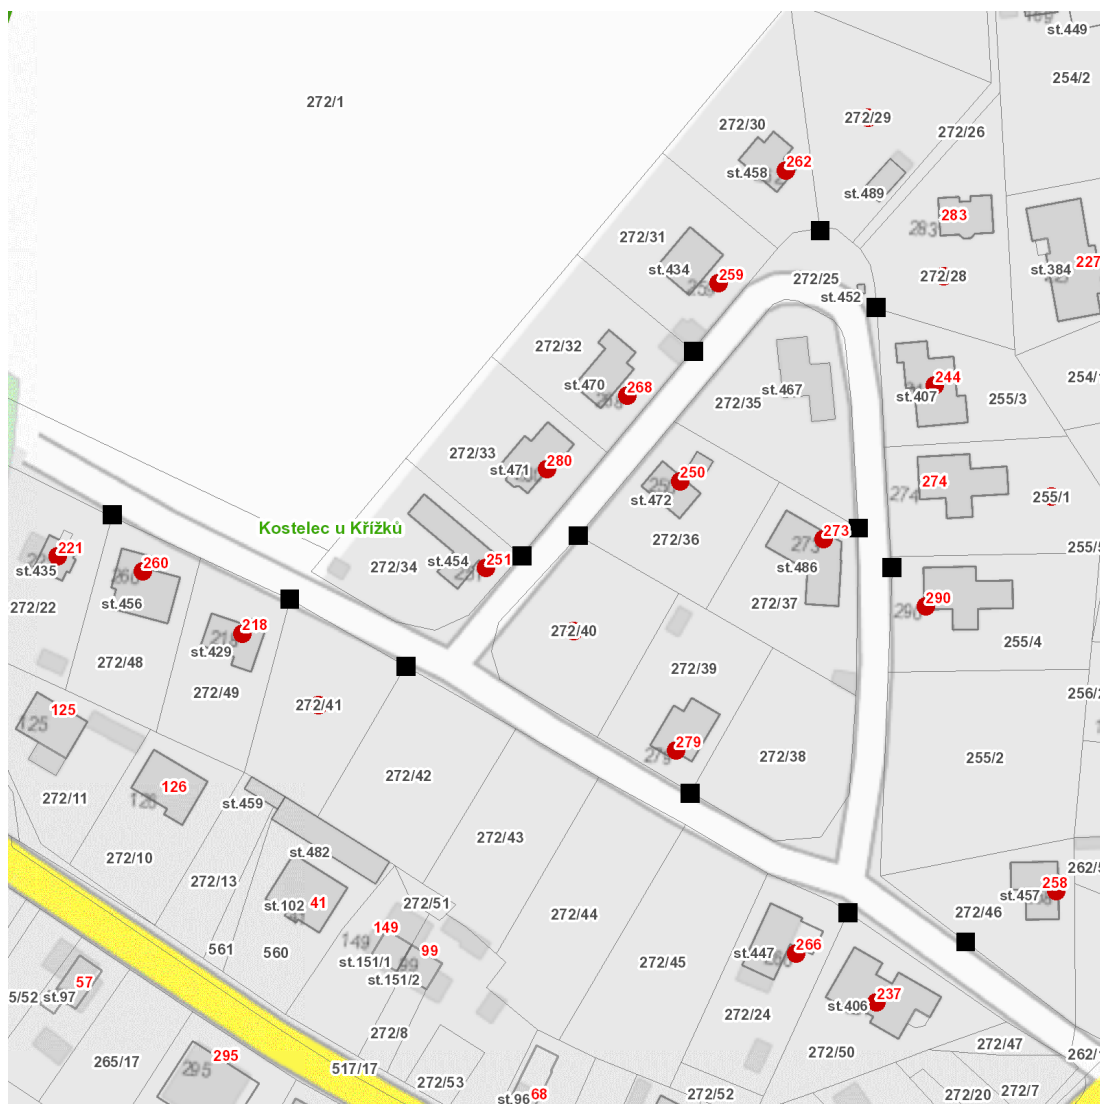

dne **28. 3. 2023** od **9:00** do **14:00** hodin

Plánovaná odstávka zahrnuje tyto lokality:**Kostelec u Křížků (okres Praha-východ)**

č. p. 218, 221, 237, 244, 250, 251, 258, 259, 260, 262, 266, 268, 273, 279, 280, 290

kat. území **Kostelec u Křížků** (kód **670308**): **parcelní č.** 255/1, 272/28, 272/29, 272/40, 272/41

UPOZORNĚNÍ

Dotčené zařízení distribuční soustavy je nutné i v době odstávky považovat za zařízení pod napětím, a proto vás žádáme o dodržení všech zásad bezpečnosti a provedení opatření potřebných k zamezení případných škod na zdraví a majetku. | Provozovatelé výroben elektřiny jsou povinni zajistit přerušování dodávky elektřiny z výroby do vypnutého úseku distribuční soustavy.

dne 28. 3. 2023 od 9:00 do 14:00 hodin**Orientační mapový podklad odstávkou dotčených lokalit****VYSVĚTLIVKY**

- – adresy dotčené odstávkou elektřiny
- – místa připojení k elektrické síti dotčená odstávkou

INFORMACE ZASLÁNA

IDDS: vw2akw3 (Obec Kostelec u Křížků)