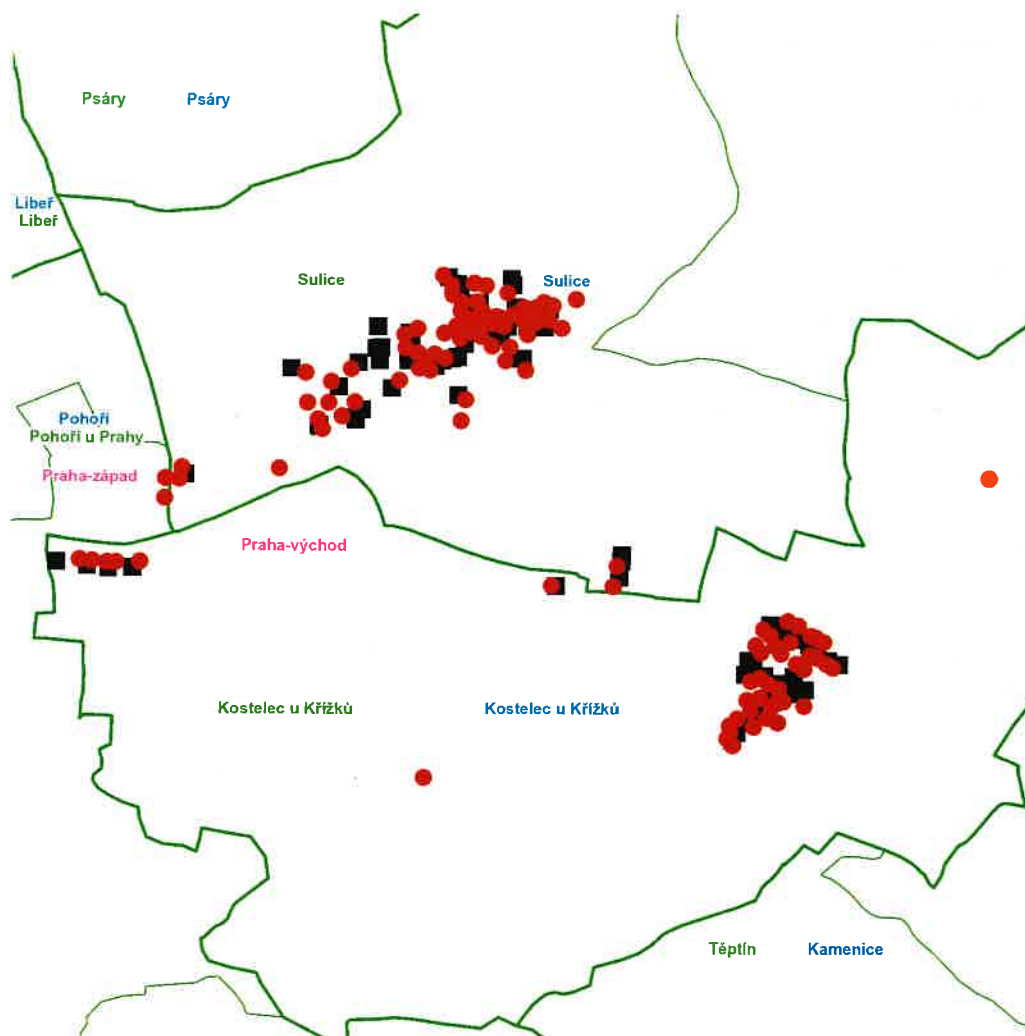

dne 25. 11. 2021 od 8:00 do 16:00 hodin**Orientační mapový podklad odstávkou dotčených lokalit****VYSVĚTLIVKY**

- – adresy dotčené odstávkou elektřiny
- – místa připojení k elektrické síti dotčená odstávkou

INFORMACE ZASLÁNA

IDDS: vw2akw3 (Obec Kostelec u Křížků)

IDDS: pv5amag (Obec Pohोří)

IDDS: xacapvx (OBEC SULICE)